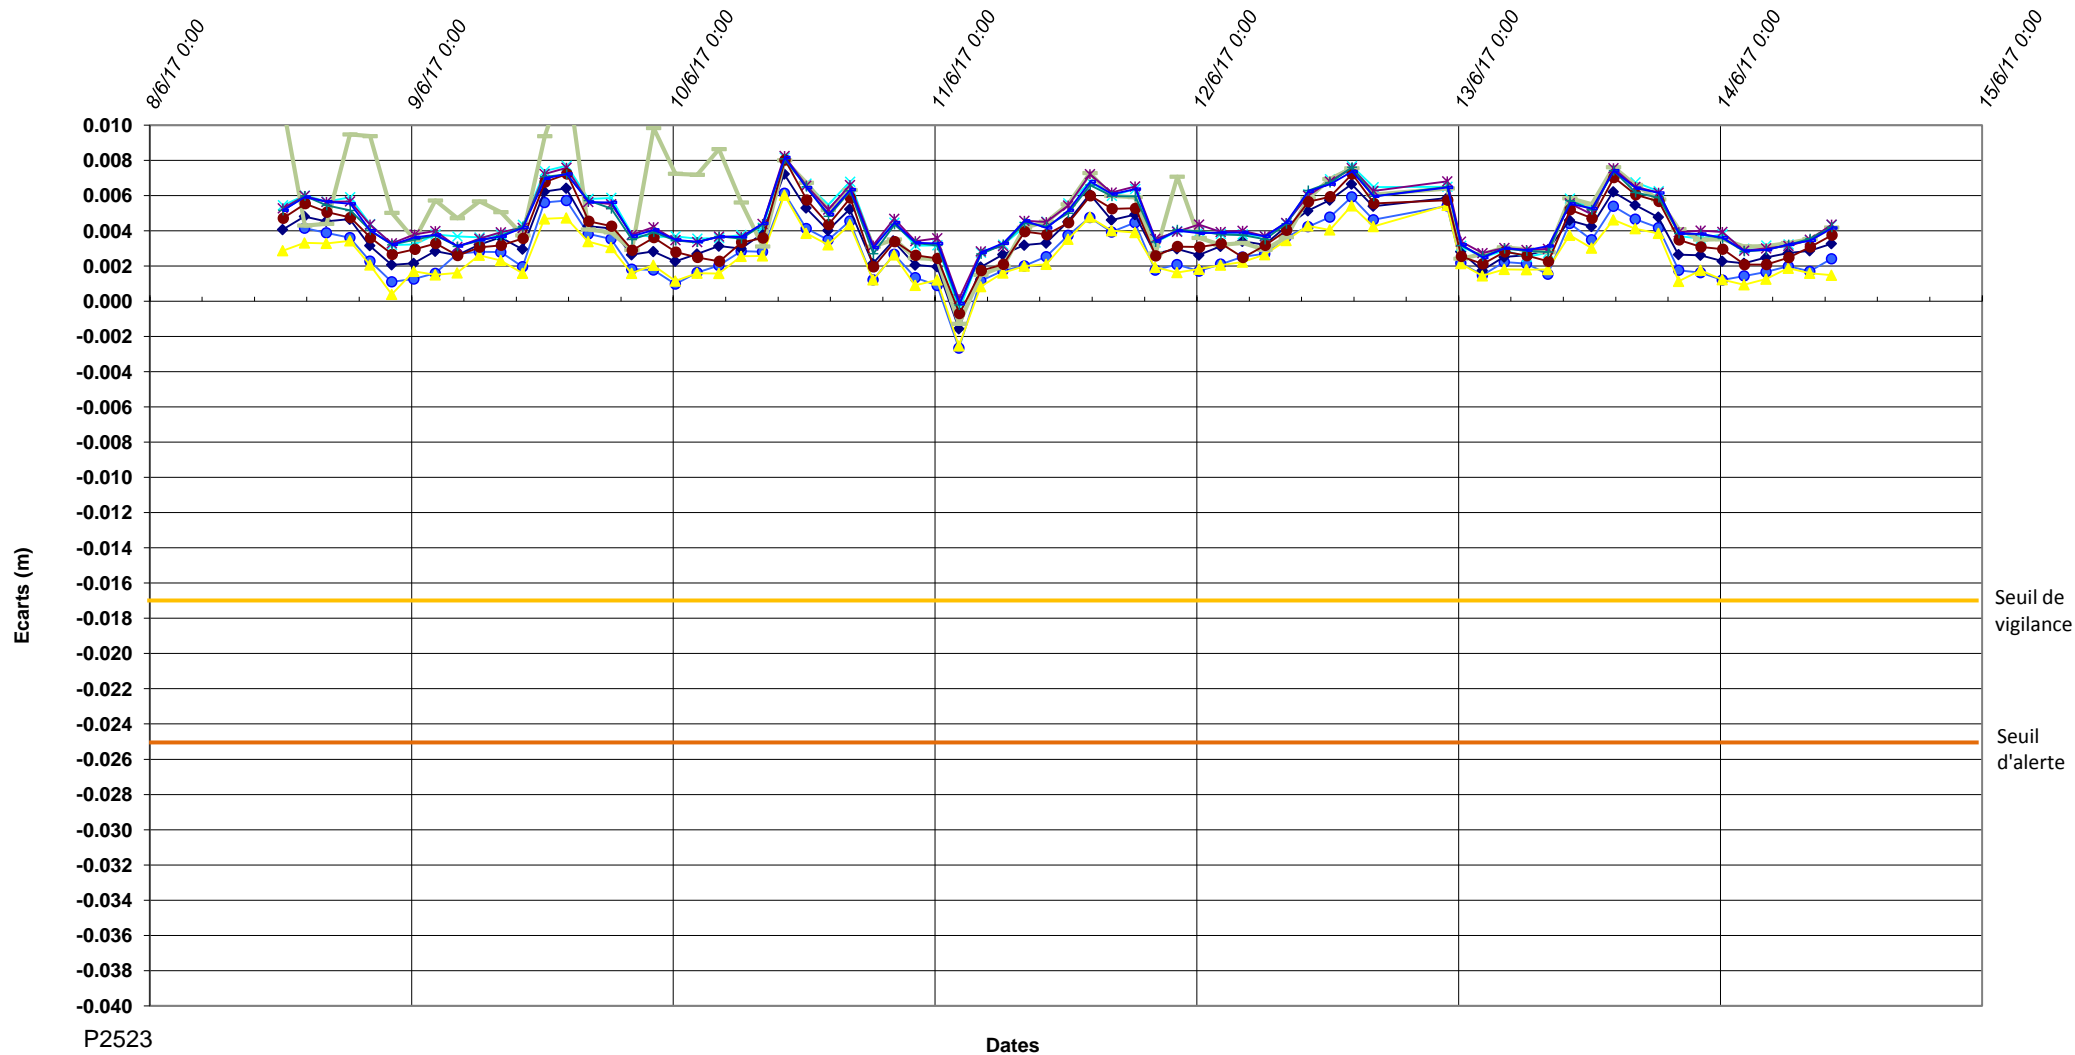

P2523-Prolongement Ligne M4- lot 3-Delta Z

- PAV3.1
- PAV3.2
- PAV3.3
- PAV4.1
- PAV4.2
- PAV4.3
- PAV5.1
- PAV5.2
- PAV5.3

P2523

Dates